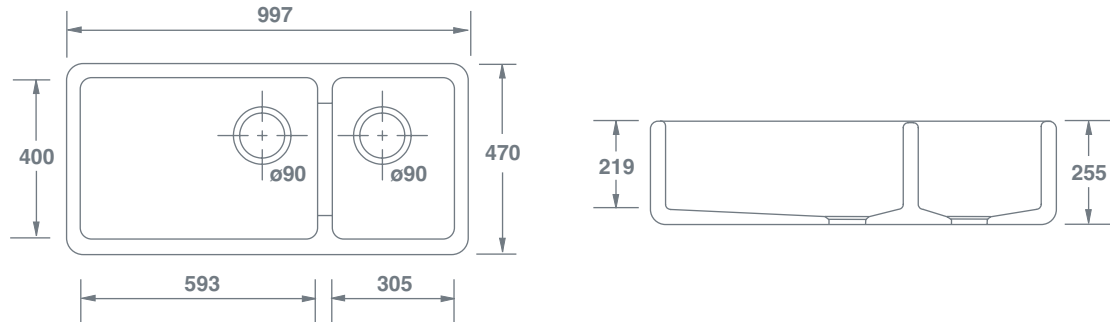

Edgworth

		Dimensions / Abmessungen / Dimensions Dimensiones / Dimensioni					
Edgworth White Weiß / Blanc / Blanco / Bianco	SEDG100WH	(mm)	997	470	255	90	80
Edgworth Biscuit Biskuit / Biscuit / Beige / Biscotto	SEDG100PN	(mm)	997	470	255	90	80
Edgworth Matt Grey Mattgrau / Gris mat / Gris mate / Grigio opaco	SEDG100MG	(mm)	997	470	255	90	80
Edgworth Matt Black Matt Schwarz / Noir mat / Negro mate / Nero opaco	SEDG100MB	(mm)	997	470	255	90	80